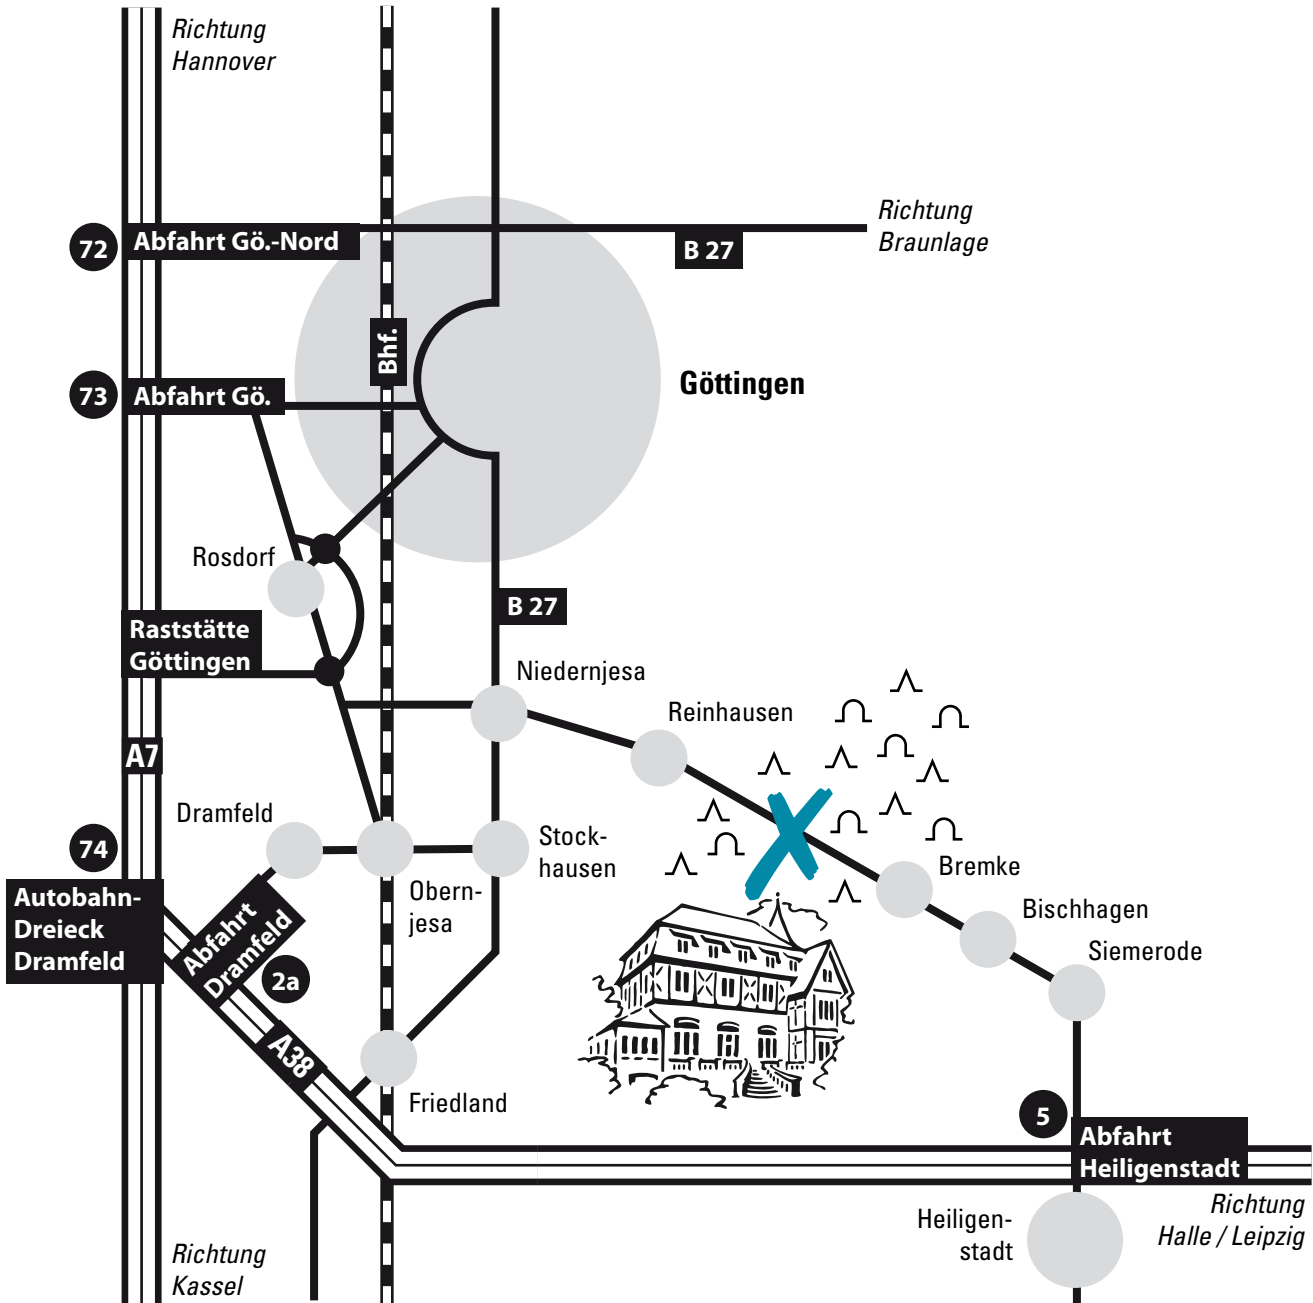

# Anfahrt zum Waldschlösschen

Die Akademie Waldschlösschen liegt fast im geographischen Zentrum Deutschlands. Und obwohl das Haus allein für sich mitten in einem großen Waldgebiet liegt, ist es rasch aus ganz Deutschland zu erreichen: über den ICE-Bahnhof Göttingen mit täglich mehr als hundert ICE-Verbindungen. Von dort fahren die Omnibusse in knapp zwanzig Minuten direkt zum Waldschlösschen.

Über die Autobahn A7 (Kassel-Hannover), BAB-Raststätte Göttingen (von Norden), von Süden: Dreieck Drammetal (A38) - Ausfahrt Dramfeld (2a) – auf Wegweiser Richtung Dramfeld / Stockhausen achten!

Über die A38 aus Richtung Halle/Leipzig und Nordhausen, Abfahrt Heiligenstadt. In Siemerode Richtung Göttingen/Bremke.